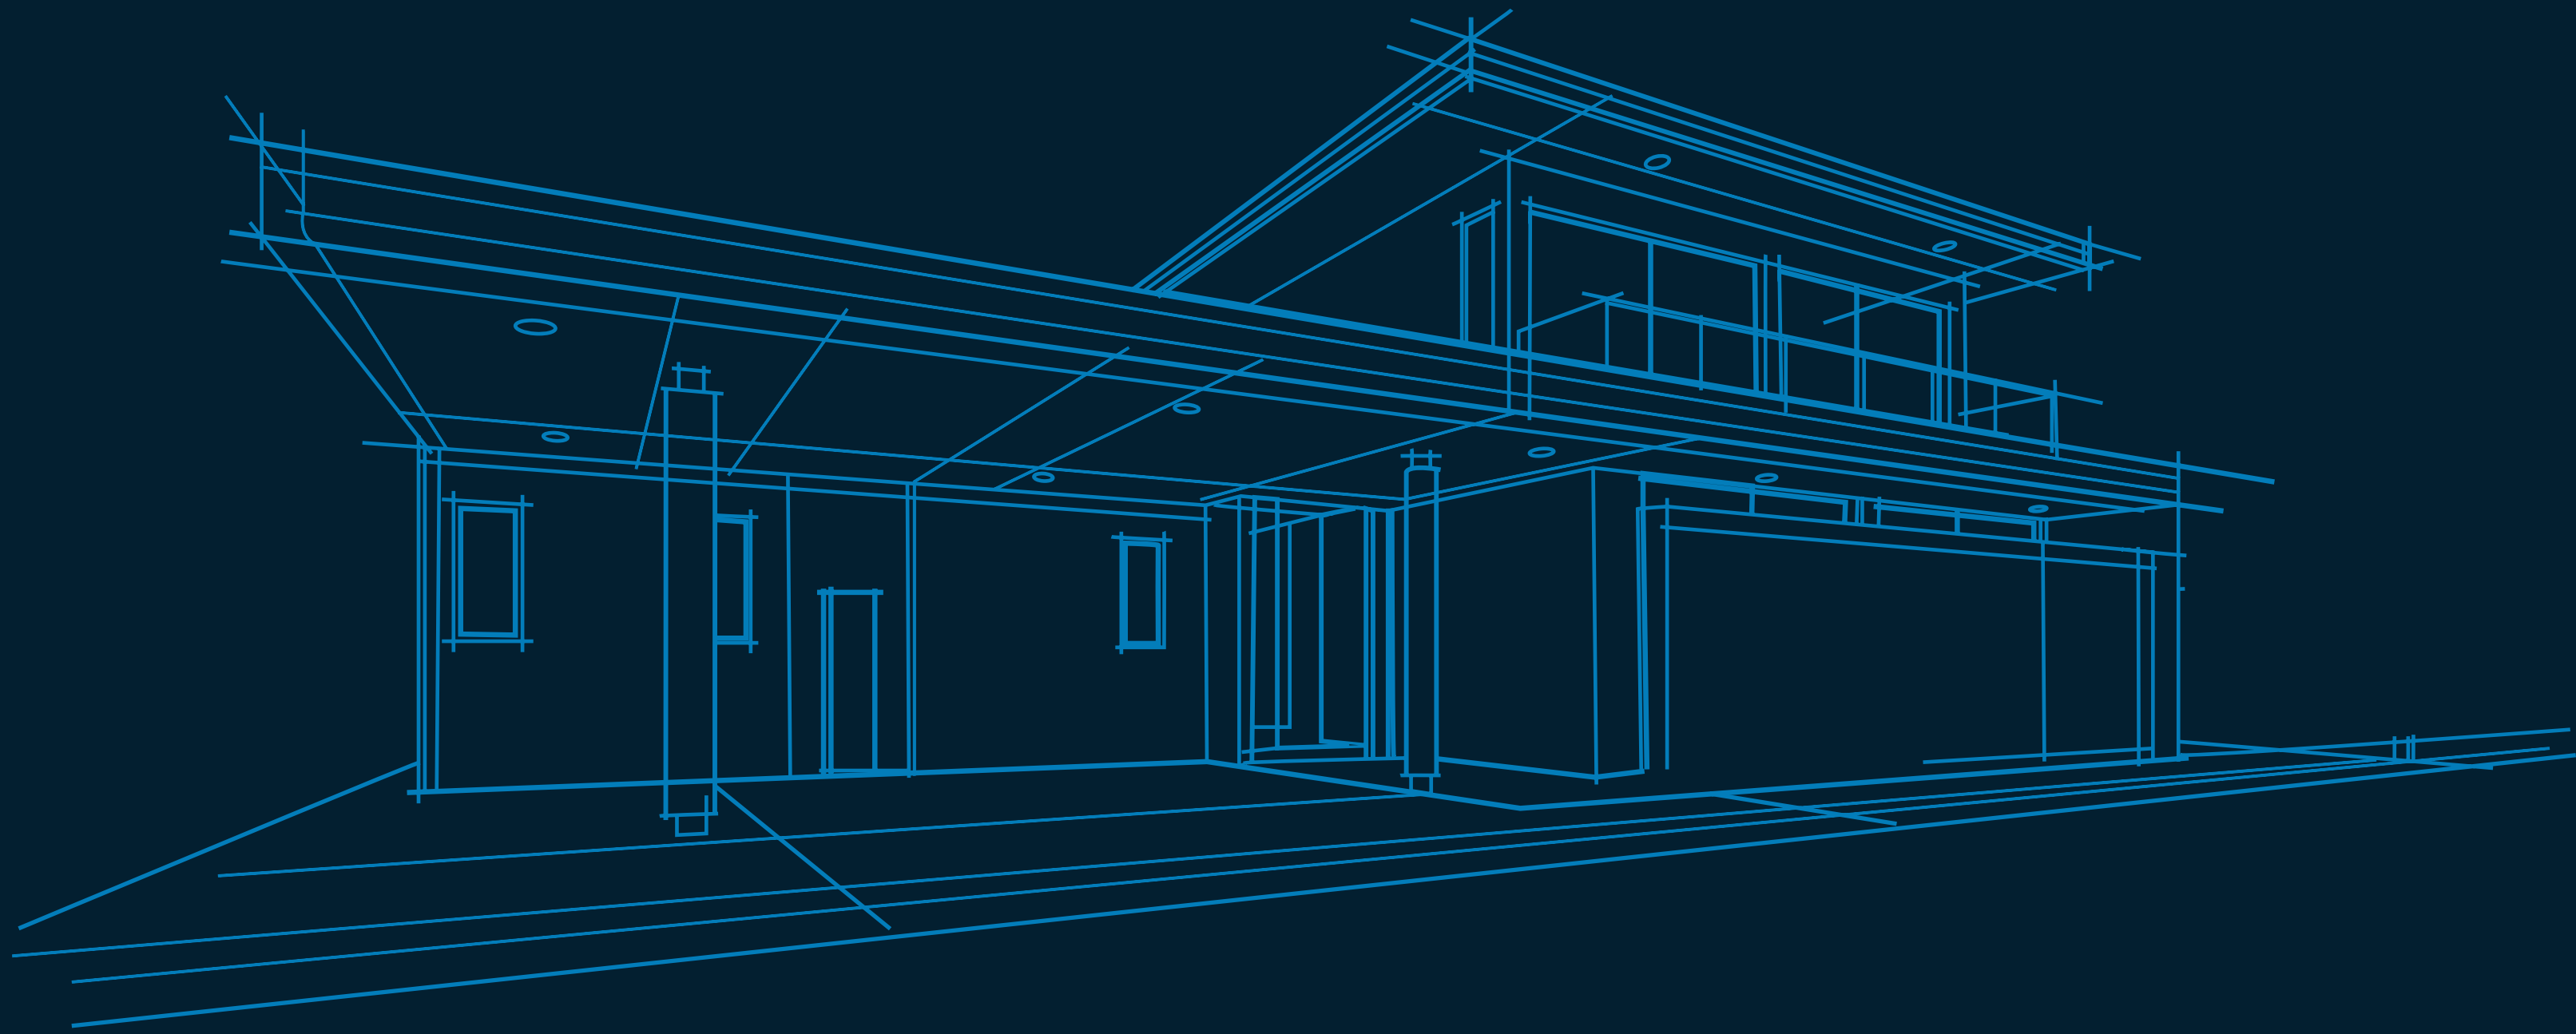

# Orizzontale

ACQUARELLO

SANTA ANA

RESIDENCIAS BOUTIQUE

nueva obra de arte cada día. Un **Acquarello** es sinónimo de calidad donde la estética y la sensorialidad son logradas en hermosos espacios e intuitivos planes maestros en la ciudad, la playa y la motaña.

# Residencia Orizzontale

---

ACQUARELLO SANTA ANA

Residencia Orizzontale  
ACQUARELLO SANTA ANA

## “Horizontes que se extienden”

El **Modelo Orizzontale** redefine la experiencia de vivir en un solo nivel, fusionando diseño contemporáneo, amplitud y una conexión natural con el entorno. Cada línea y cada espacio han sido concebidos para fluir con armonía, permitiendo que la luz, la brisa y la vida misma se deslicen sin límites entre interior y exterior.